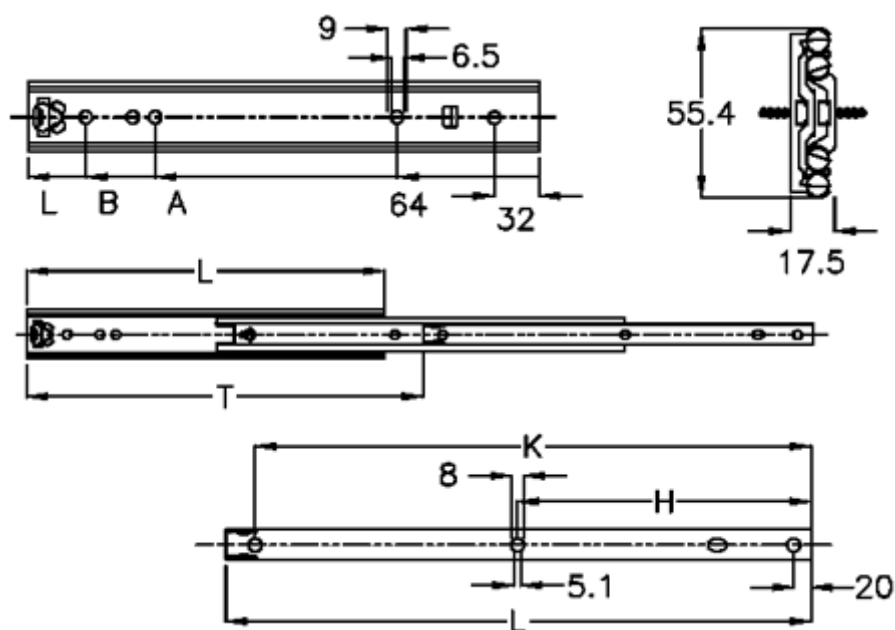

Varenummer: 11112F58

Beskrivelse: Thomas Regout skuffeskinne 112F58 ULF HD D, 3led. (Se også 11112S24)
indb.mål 450 mm / bæreevne 110 kg / udtræk 495 mm

Mål

A	= 288
B	= 320
Bæreevne sidemonteret	= 82
H	= 225
K	= 430
L	= 450
T	= 495